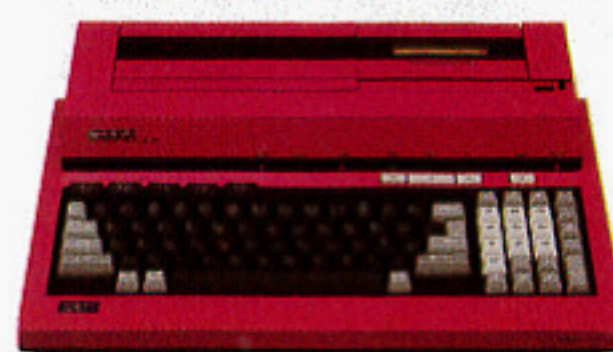

SHARP

驚異のグラフィックスで、新次元に突入。

パソコンテレビ AV1C

アクティブタイプ

※このチルト台CZ-81TRIは、別売です。

使いやすさと、コンパクト化を追求
キーボード、CPUを一体化。
グラフィックRAM内蔵。

さらに、カラープロッタプリンタも装着可能。

パーソナルコンピュータ……………CZ-801C 標準価格119,800円
14型カラーディスプレイテレビ……………CZ-801D 標準価格99,800円
(シャドウマスクピッチ0.45mm)

カラープロッタプリンタ(別売)
CZ-81PR(レッド)

※シルバータイプ、CZ-81PSもあります。

ローズレッド

メタリックシルバー

ゲームの迫力がちがう。ホビーの楽しさが大きく広がる。

C.G.の画像と実写の映像を自在に合成

スーパーインポーズ機能

X1は従来むずかしいとされていた、パーソナルコンピュータの画像とカラーテレビの画像を、同じブラウン管上で重ね合わせることに(スーパーインポーズ)に成功。新開発のASC(オートマチックシンクロナイズコントロール)回路とファインピッチブラウン管採用のディスプレイテレビにより実現したものです。さらにビデオやビデオディスクと接続して、その映像とコンピュータ画像を重ね合わせることも可能。スーパーインポーズされた画像は、デジタルテロップ(別売・CZ-8DT)の使用により、ビデオ録画もできます。

グラフィック能力を高める SHARP-HuBASIC

従来のパソコンイメージを一新する強力ソフトウェアがついに実現しました。X1のハードウェアをフルサポートし、グラフィック機能、カラー機能に高速、多彩な処理能力をプラス。プライオリティ機能、ユーザー定義のキャラクターゼネレータ、アトリビュート、パレット機能などなど。まさに創造意欲を限りなく刺激する充実したシステム設計です。

キャラクターを3通りに拡大できる

●座標変換機能

グラフィックの色を瞬時に変更できる
●パレット機能

先進のエレクトロニクスが生みだした、世界初パソコンテレビ。

先進のグラフィック能力に加え数々の高機能を誇る クリーンコンピュータ

- 高インテリジェント化を実現。メインCPUに高性能・高速のZ-80A、キーボードコントロール用とカセットコントロール用にサブCPUを2個搭載
- X1の豊富なソフトが共通して使えるフルコンパチブル設計
- 122KバイトRAM標準実装。時代に応える柔軟なメモリー構成
- 転送速度2700ボアの高速カセット。早送りで見望みのプログラムに直行できるAPSS機能も搭載
- 8オクターブ3和音のコンピュータ音楽が楽しめるサウンドゼネレータ
- 日付、時刻表示、テレビ番組を7つまでセットできるカレンダー・クロックを内蔵